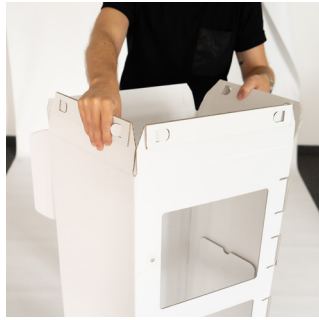

FOLDZILLA

PPS-05296_11/2023

START →